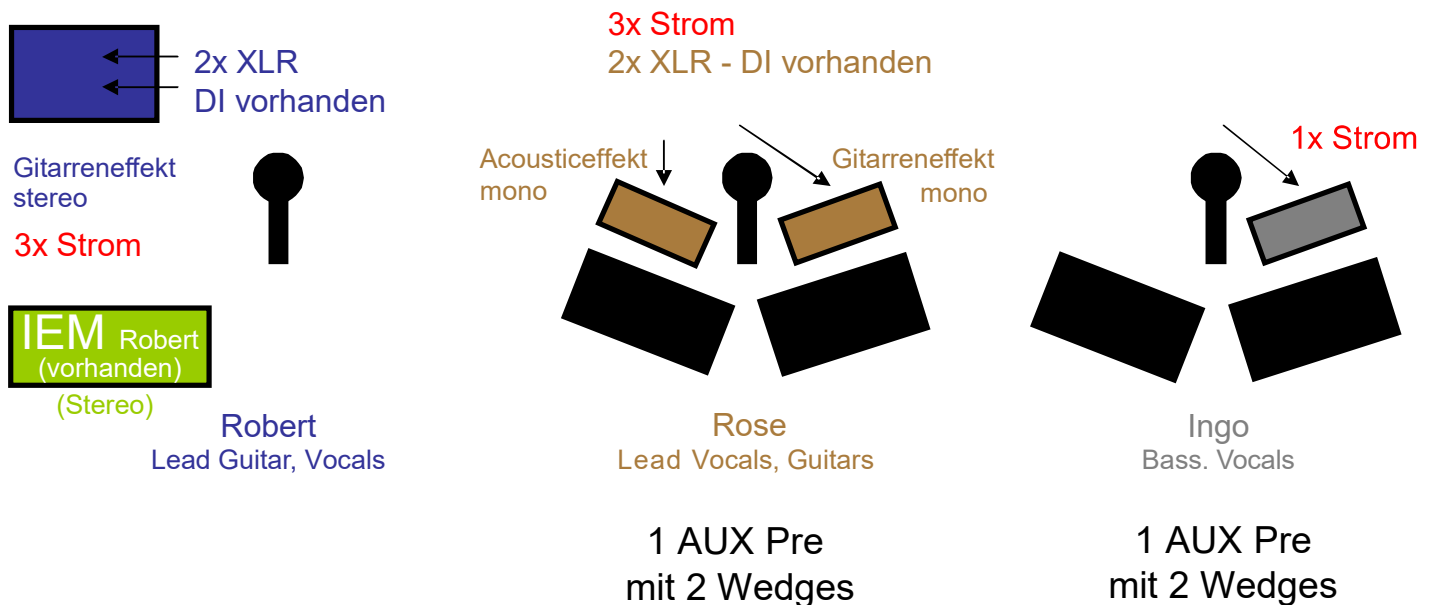

Four Roses

Stageplan

Stand 28.05.2024

- Kick (BETA52 vorhanden)
- Kick (BETA91 vorhanden, wahlweise)
- Snare Top (ggf SM57 vorhanden)
- Snare Bottom (ggf BETA57 vorhanden, wahlweise)
- Hihat (ggf CM4 vorhanden)
- Tom 1 (ggf BETA98 vorhanden)
- Tom 2 (ggf BETA98 vorhanden)
- Tom 3 (ggf BETA98 vorhanden)
- Tom 4 (ggf BETA98 vorhanden)
- Overhead L
- Overhead R
- Samplepad

- Bass
- Lead Guitar L
- Lead Guitar R
- E-Git Center
- Acc Center
- Voc Links
- Voc Center
- Voc Rechts
- Voc Drums

- (DI vorhanden)
- (DI vorhanden)
- (DI vorhanden)
- (DI vorhanden, + 48V)
- (DI vorhanden)
- KSM105 (vorhanden)
- SM58 wireless (ggf vorhanden)
- SM58
- sE V7 (vorhanden)