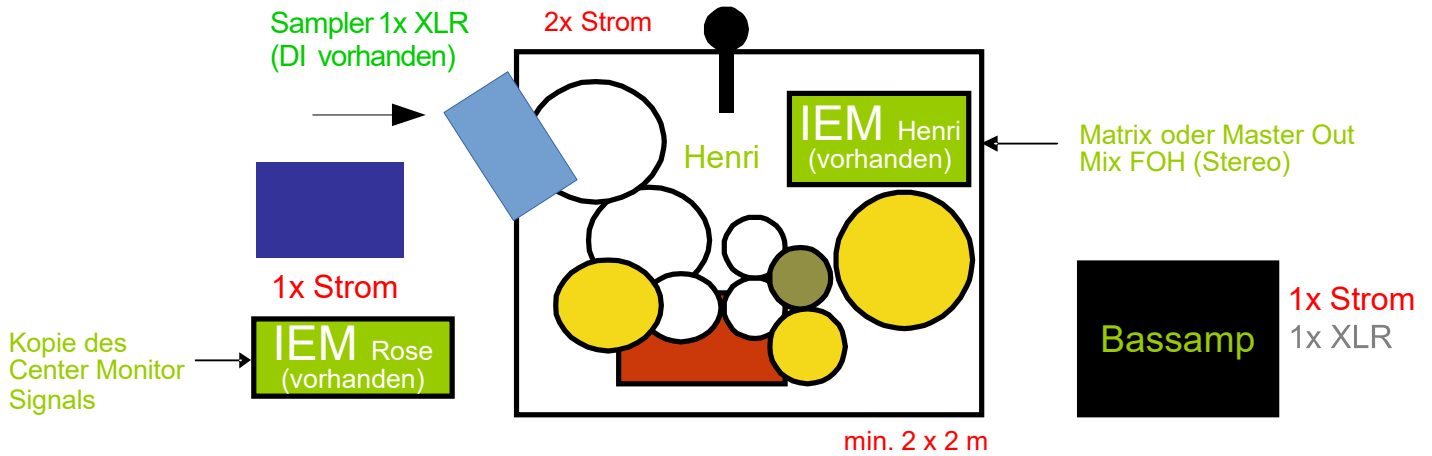

Four Roses

Stageplan

Stand 28.05.2024

- Kick (BETA52 vorhanden)
- Kick (BETA91 vorhanden, wahlweise)
- Snare Top (ggf SM57 vorhanden)
- Snare Bottom (ggf BETA57 vorhanden, wahlweise)
- Hihat (ggf CM4 vorhanden)
- Tom 1 (ggf BETA98 vorhanden)
- Tom 2 (ggf BETA98 vorhanden)
- Tom 3 (ggf BETA98 vorhanden)
- Tom 4 (ggf BETA98 vorhanden)
- Overhead L
- Overhead R
- Samplepad

- Bass
- Lead Guitar L
- Lead Guitar R
- E-Git Center
- Acc Center
- Voc Links
- Voc Center
- Voc Rechts
- Voc Drums

- (DI vorhanden)
- (DI vorhanden)
- (DI vorhanden)
- (DI vorhanden, + 48V)
- (DI vorhanden)
- KSM105 (vorhanden)
- SM58 wireless (ggf vorhanden)
- SM58
- sE V7 (vorhanden)