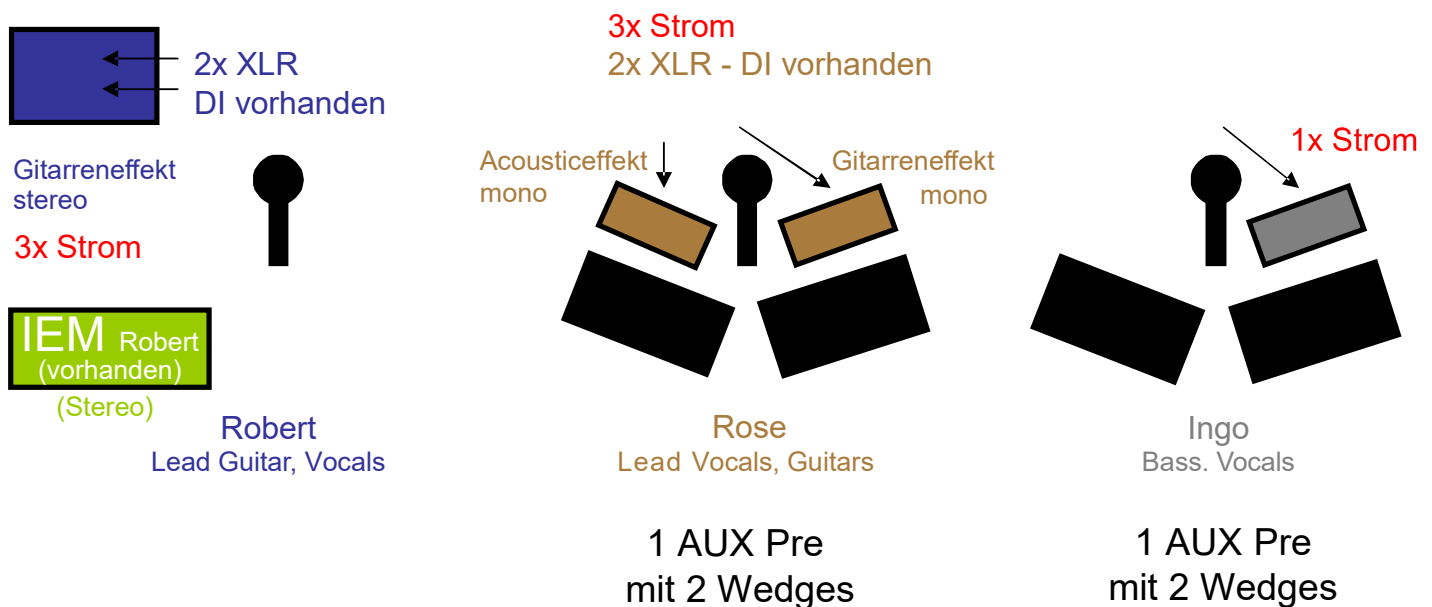

Four Roses

Stageplan

Stand 28.05.2024

1. Kick (BETA52 vorhanden)
2. Kick (BETA91 vorhanden, wahlweise)
3. Snare Top (ggf SM57 vorhanden)
4. Snare Bottom (ggf BETA57 vorhanden, wahlweise)
5. Hihat (ggf CM4 vorhanden)
6. Tom 1 (ggf BETA98 vorhanden)
7. Tom 2 (ggf BETA98 vorhanden)
8. Tom 3 (ggf BETA98 vorhanden)
9. Tom 4 (ggf BETA98 vorhanden)
10. Overhead L
11. Overhead R
12. Samplepad

11. Bass
12. Lead Guitar L
13. Lead Guitar R
14. E-Git Center
15. Acc Center
16. Voc Links
17. Voc Center
18. Voc Rechts
19. Voc Drums

- (DI vorhanden)
- (DI vorhanden)
- (DI vorhanden)
- (DI vorhanden, + 48V)
- (DI vorhanden)
- KSM105 (vorhanden)
- SM58 wireless (ggf vorhanden)
- SM58
- sE V7 (vorhanden)