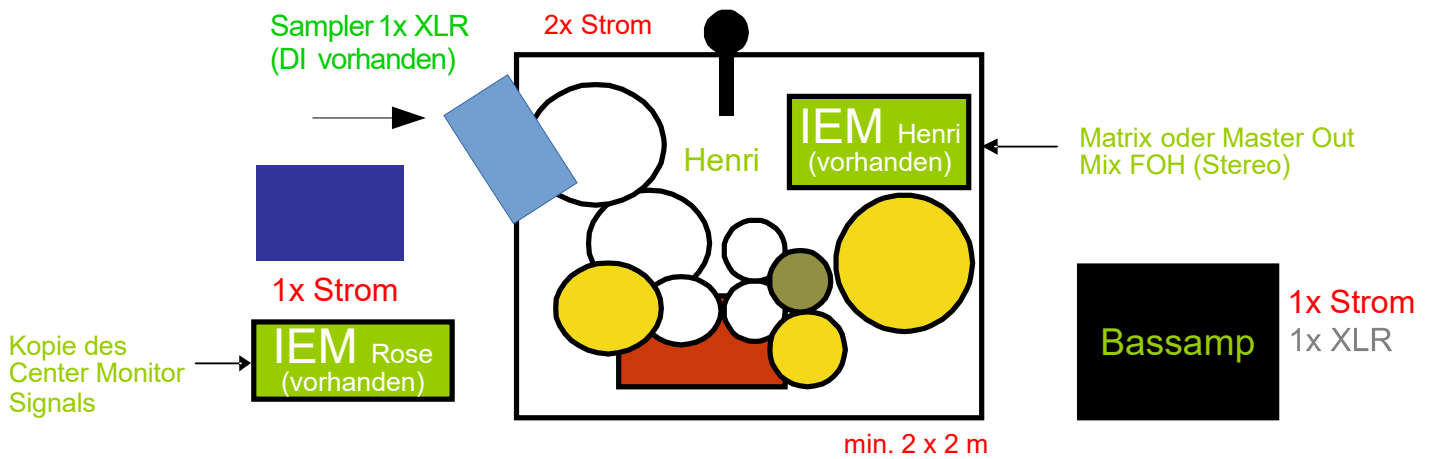

Four Roses

Stageplan

Stand 28.05.2024

1. Kick (BETA52 vorhanden)
2. Kick (BETA91 vorhanden, wahlweise)
3. Snare Top (ggf SM57 vorhanden)
4. Snare Bottom (ggf BETA57 vorhanden, wahlweise)
5. Hihat (ggf CM4 vorhanden)
6. Tom 1 (ggf BETA98 vorhanden)
7. Tom 2 (ggf BETA98 vorhanden)
8. Tom 3 (ggf BETA98 vorhanden)
9. Tom 4 (ggf BETA98 vorhanden)
10. Overhead L
11. Overhead R
12. Samplepad

11. Bass
12. Lead Guitar L
13. Lead Guitar R
14. E-Git Center
15. Acc Center
16. Voc Links
17. Voc Center
18. Voc Rechts
19. Voc Drums

- (DI vorhanden)
- (DI vorhanden)
- (DI vorhanden)
- (DI vorhanden, + 48V)
- (DI vorhanden)
- KSM105 (vorhanden)
- SM58 wireless (ggf vorhanden)
- SM58
- sE V7 (vorhanden)